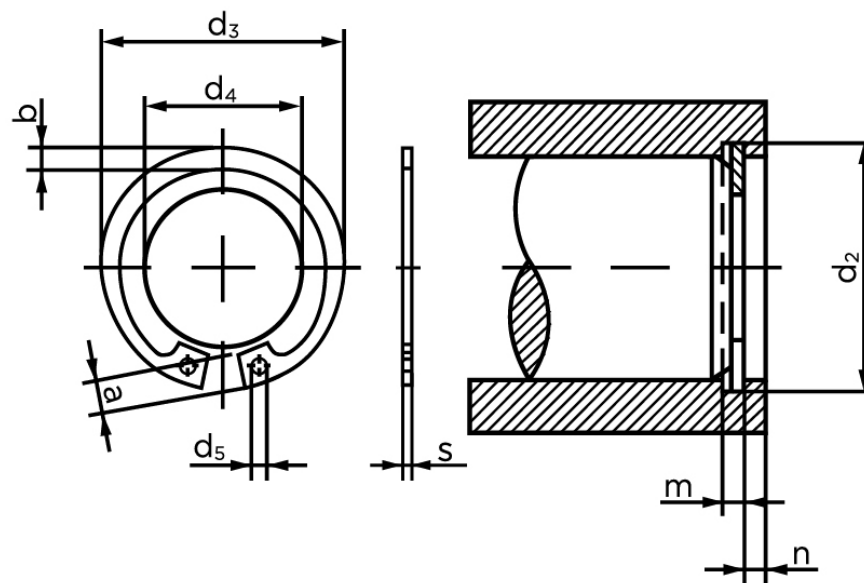

Låsering Til Borehul DIN 472 Ubehandlet Fjederstål, Type Normal Ø13x1 (200 Stk)

SKU: 004720009130000

GTIN: 4043952087961

Norm	DIN 472
Dimensions	13
s	1
d₃	14,1
a	3,6
b	1,8
d₅	1,5
d₂	13,6
m	1,1
n	0,9
d₄	5,4

Bemærk disse data er vejlede, og informationerne skal anses som vejledende,

Vil du vide mere om dette produkt

Forespørg pris her