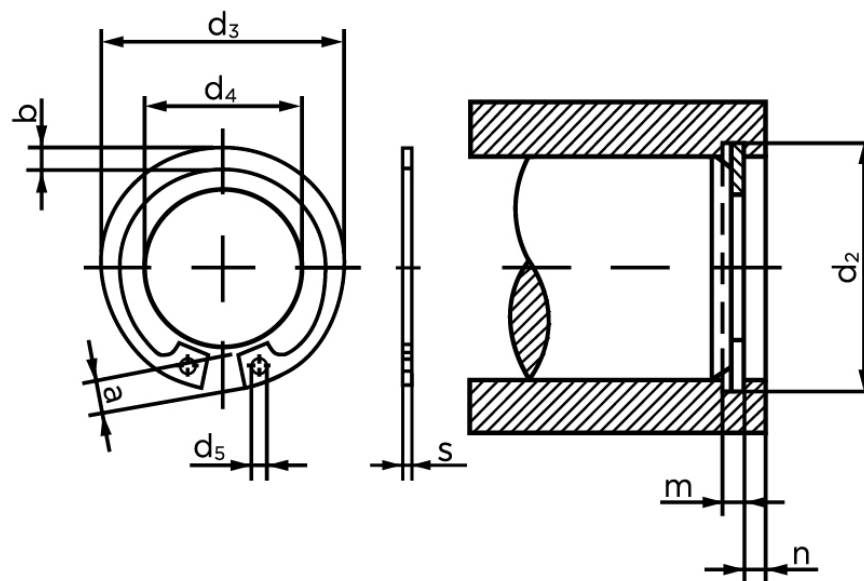

Låsering Til Borehul DIN 472 Rustfri 1.4122, Type Normal Ø14x1 (100 Stk)

SKU: 004723000140000

GTIN: 4043952088272

Norm	DIN 472
Dimensions	14
s	1
d₃	15,1
a	3,7
b	1,9
d₅	1,7
d₂	14,6
m	1,1
n	0,9
d₄	6,2

Bemærk disse data er vejlende, og informationerne skal anses som vejledende,

Vil du vide mere om dette produkt

Forespørg pris her