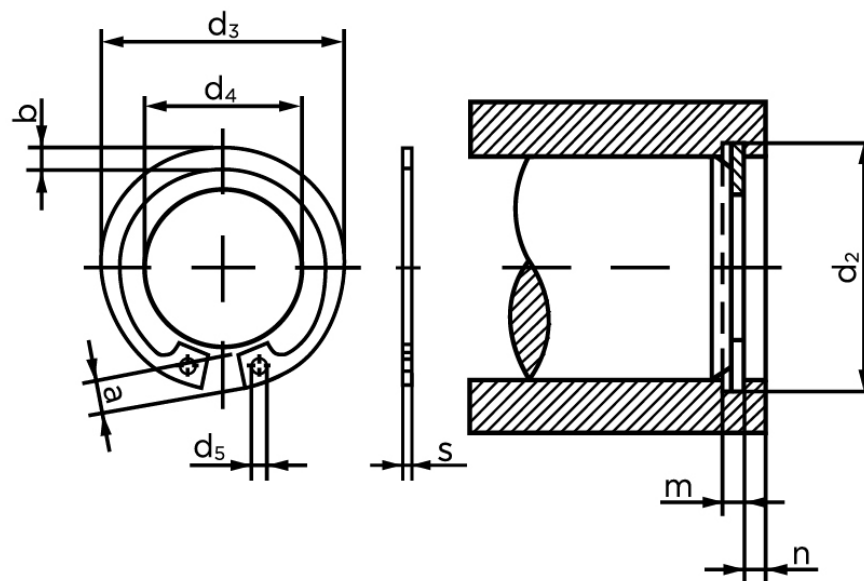

BOLTE.DK

KVALITETSSKRUER OG -BOLTE PÅ NETTET

Låsering Til Borehul DIN 472 Ubehandlet Fjederstål, Type Normal Ø145x4 (1 Stk)

SKU: 004720001450000

GTIN: 4043952087534

Norm	DIN 472
Dimensions	145
s	4
d₃	152
a	11,4
b	10,9
d₅	4
d₂	149
m	4,15
n	6
d₄	121

Bemærk disse data er vejlede, og
informationerne skal anses som vejledende,

Vil du vide mere om dette produkt

Forespørg pris her