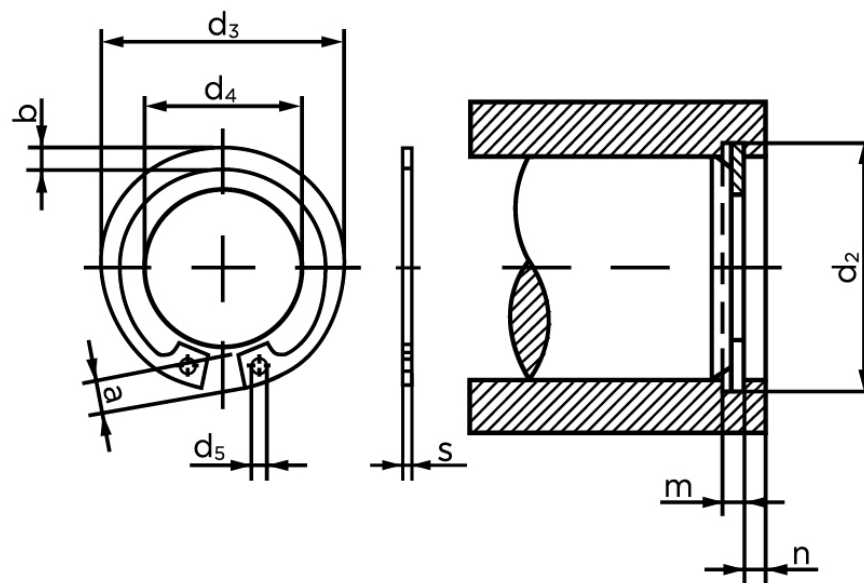

Låsering Til Borehul DIN 472 Rustfri 1.4122, Type Normal Ø16x1 (100 Stk)

SKU: 004723000160000

GTIN: 4043952088296

Norm	DIN 472
Dimensions	16
s	1
d ₃	17,3
a	3,8
b	2
d ₅	1,7
d ₂	16,8
m	1,1
n	1,2
d ₄	8

Bemærk disse data er vejlede, og informationerne skal anses som vejledende,