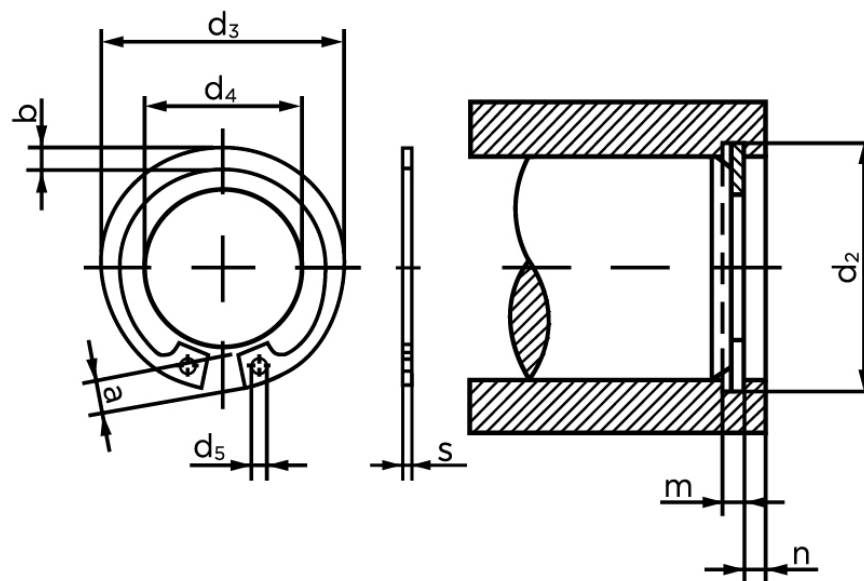

Låsering Til Borehul DIN 472 Zinkflake Behandlet Fjederstål, Type Normal Ø16x1 (1000 Stk)

SKU: 004723180160000

GTIN: 4051426722102

Norm	DIN 472
Dimensions	16
s	1
d₃	17,3
a	3,8
b	2
d₅	1,7
d₂	16,8
m	1,1
n	1,2
d₄	8

Bemærk disse data er vejlede, og informationerne skal anses som vejledende,

Vil du vide mere om dette produkt

Forespørg pris her