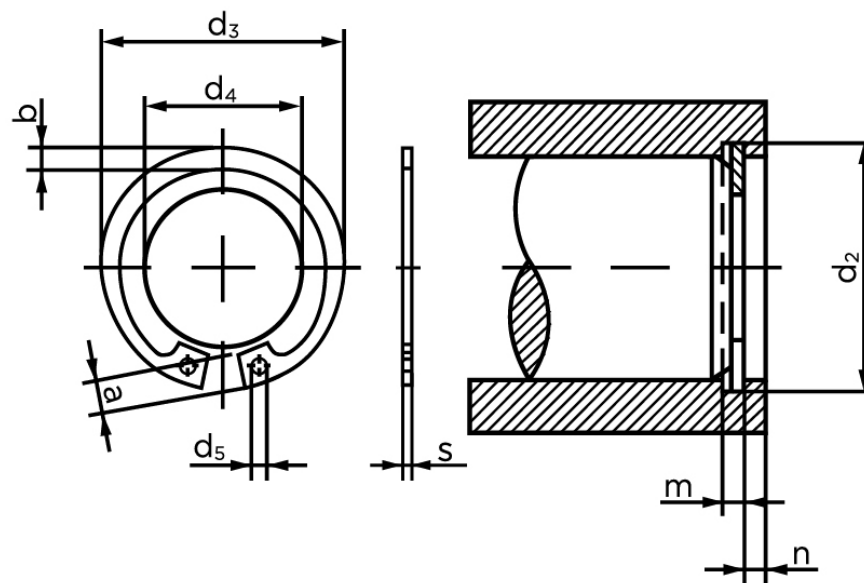

Låsering Til Borehul DIN 472 Ubehandlet Fjederstål, Type Normal Ø165x4 (1 Stk)

SKU: 004720001650000

GTIN: 4043952087596

Norm	DIN 472
Dimensions	165
s	4
d₃	174,5
a	13
b	11,8
d₅	4
d₂	170
m	4,15
n	7,5
d₄	137,7

Bemærk disse data er vejlede, og informationerne skal anses som vejledende,

Vil du vide mere om dette produkt

Forespørg pris her