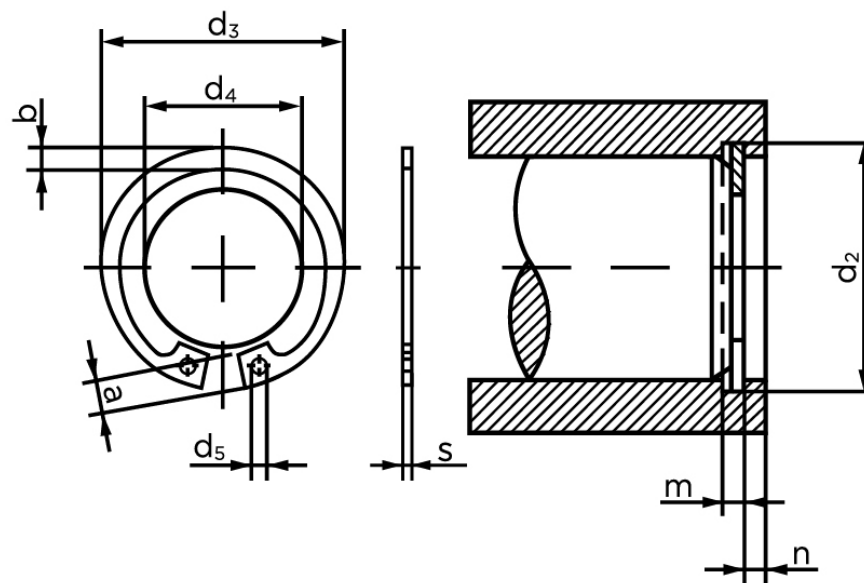

Låsering Til Borehul DIN 472 Rustfri 1.4310, Type Normal Ø165x4 (1 Stk)

SKU: 004723001650000

GTIN: 4043952088715

Norm	DIN 472
Dimensions	165
s	4
d₃	174,5
a	13
b	11,8
d₅	4
d₂	170
m	4,15
n	7,5
d₄	137,7

Bemærk disse data er vejlede, og informationerne skal anses som vejledende,

Vil du vide mere om dette produkt

Forespørg pris her