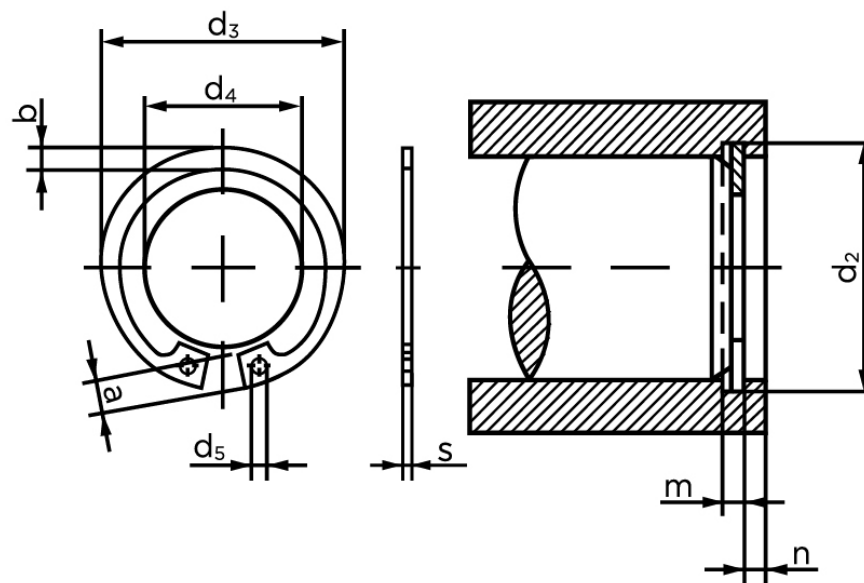

BOLTE.DK

KVALITETSSKRUER OG -BOLTE PÅ NETTET

Låsering Til Borehul DIN 472 Ubehandlet Fjederstål, Type Normal Ø200x4 (1 Stk)

SKU: 004720002000000

GTIN: 4043952087671

Norm	DIN 472
Dimensions	200
s	4
d₃	209,5
a	14,2
b	14
d₅	4
d₂	205
m	4,15
n	7,5
d₄	170,2

Bemærk disse data er vejlede, og
informationerne skal anses som vejledende,

Vil du vide mere om dette produkt

Forespørg pris her