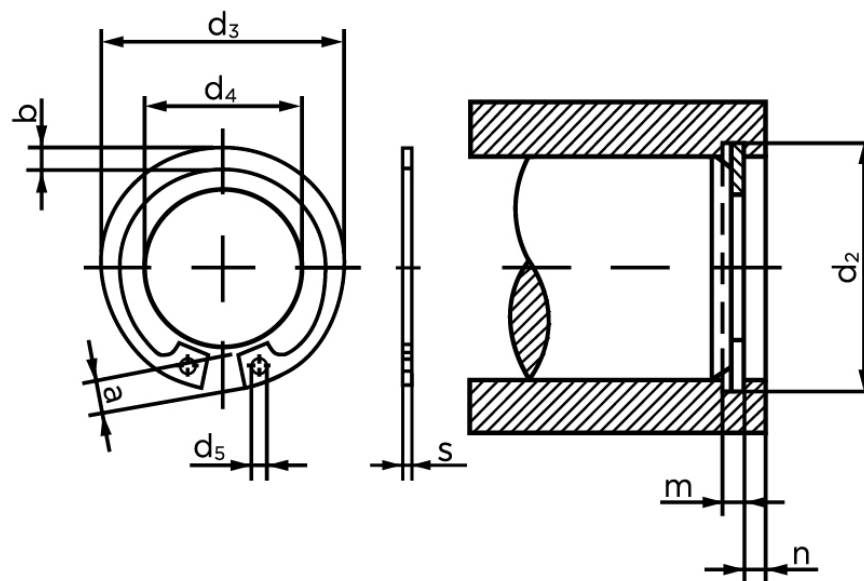

Låsering Til Borehul DIN 472 Rustfri 1.4122, Type Normal Ø20x1 (50 Stk)

SKU: 004723000200000

GTIN: 4043952088326

Norm	DIN 472
Dimensions	20
s	1
d₃	21,5
a	4,2
b	2,3
d₅	2
d₂	21
m	1,1
n	1,5
d₄	11,2

Bemærk disse data er vejlede, og informationerne skal anses som vejledende,

Vil du vide mere om dette produkt

Forespørg pris her