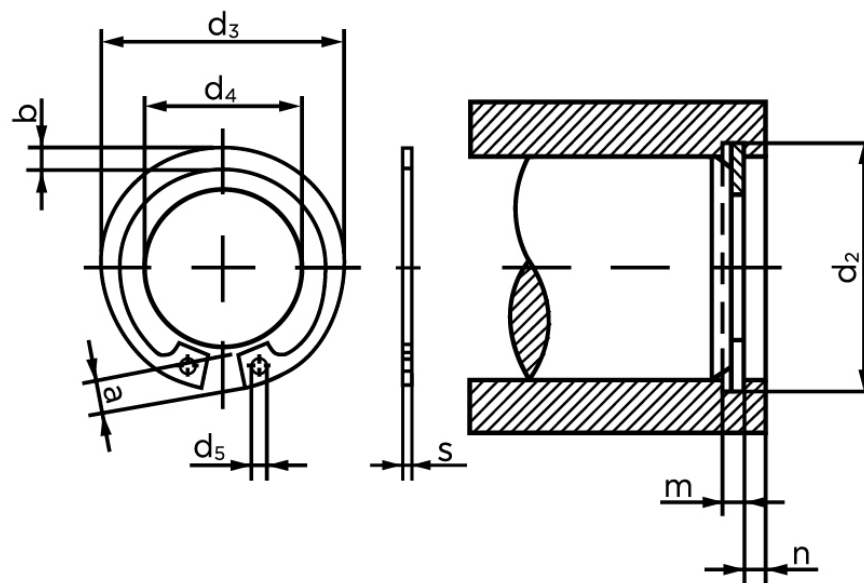

BOLTE.DK

KVALITETSSKRUER OG -BOLTE PÅ NETTET

Låsering Til Borehul DIN 472 Zinkflake Behandlet Fjederstål, Type Normal Ø20x1 (1000 Stk)

SKU: 004723180200000

GTIN: 4051426722119

Norm	DIN 472
Dimensions	20
s	1
d₃	21,5
a	4,2
b	2,3
d₅	2
d₂	21
m	1,1
n	1,5
d₄	11,2

Bemærk disse data er vejlede, og informationerne skal anses som vejledende,

Vil du vide mere om dette produkt

Forespørg pris her