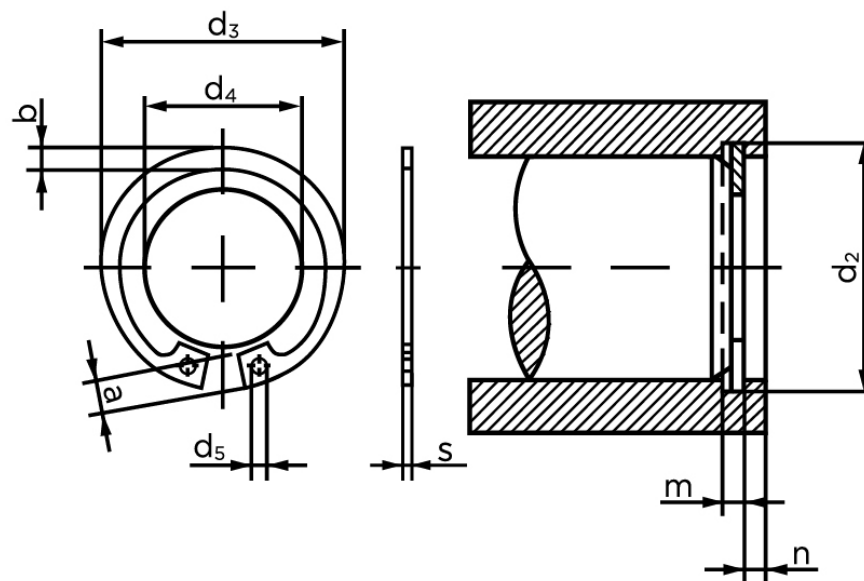

Låsering Til Borehul DIN 472 Ubehandlet Fjederstål, Type Normal Ø21x1 (2000 Stk)

SKU: 004720000210000

GTIN: 4043952086766

Norm	DIN 472
Dimensions	21
s	1
d₃	22,5
a	4,2
b	2,4
d₅	2
d₂	22
m	1,1
n	1,5
d₄	12,2

Bemærk disse data er vejlede, og informationerne skal anses som vejledende,

Vil du vide mere om dette produkt

Forespørg pris her