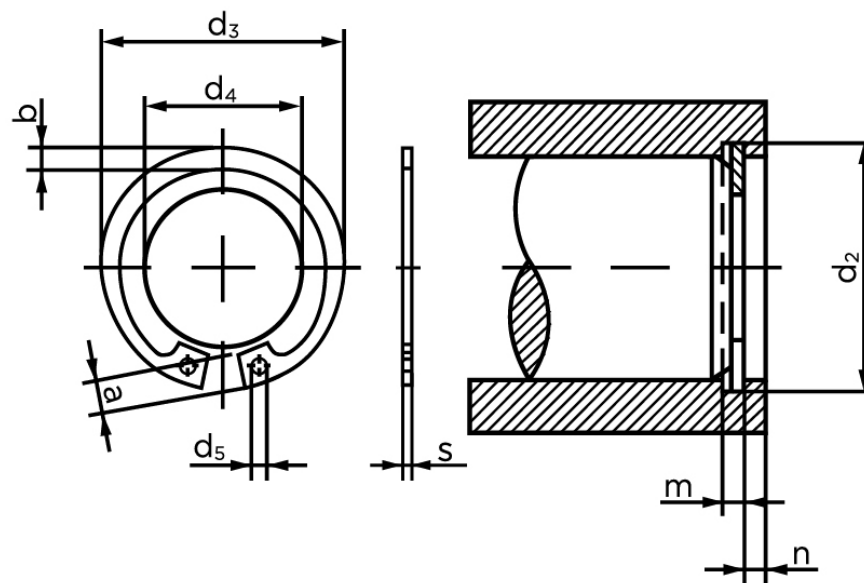

Låserring Til Borehul DIN 472 Ubehandlet Fjederstål, Type Normal Ø215x5 (1 Stk)

SKU: 004720002150000

GTIN: 4043952087701

Norm	DIN 472
Dimensions	215
s	5
d ₃	227
a	14,2
b	14
d ₅	4
d ₂	221
m	5,15
n	9

Bemærk disse data er vejlede, og informationerne skal anses som vejledende, Bolte.dk stiller ingen garanti eller kan stilles til ansvar for overstående datatabel. Er du i tvivl så