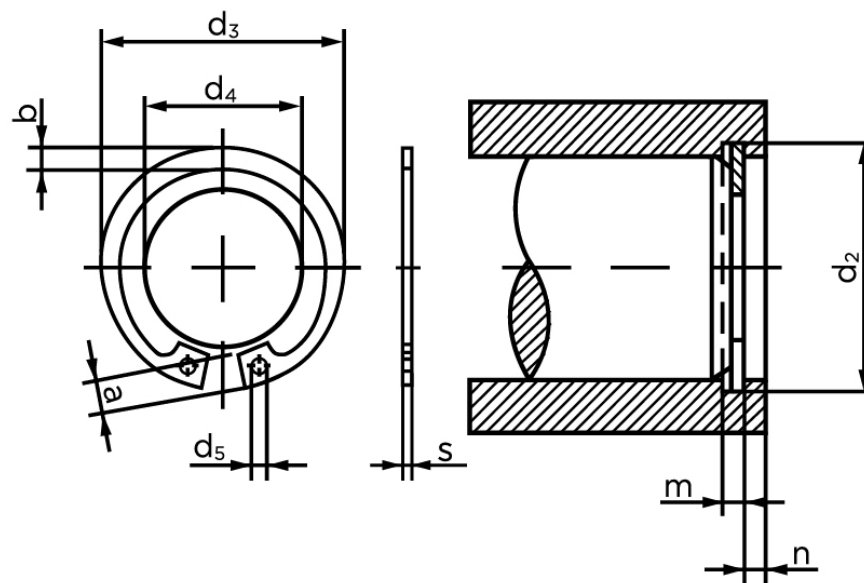

BOLTE.DK

KVALITETSSKRUER OG -BOLTE PÅ NETTET

Låsering Til Borehul DIN 472 Rustfri 1.4122, Type Normal Ø22x1 (50 Stk)

SKU: 004723000220000

GTIN: 4043952088340

Norm	DIN 472
Dimensions	22
s	1
d₃	23,5
a	4,2
b	2,5
d₅	2
d₂	23
m	1,1
n	1,5
d₄	13,2

Bemærk disse data er vejlede, og informationerne skal anses som vejledende,

Vil du vide mere om dette produkt

Forespørg pris her