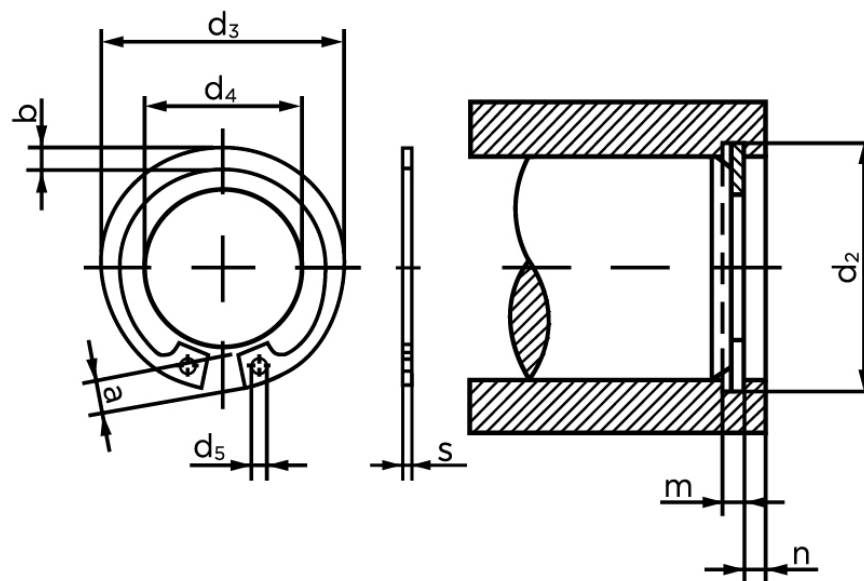

Låsering Til Borehul DIN 472 Ubehandlet Fjederstål, Type Normal Ø23x1,2 (200 Stk)

SKU: 004720009230000

GTIN: 4043952088067

Norm	DIN 472
Dimensions	23
s	1,2
d₃	24,6
a	4,2
b	2,5
d₅	2
d₂	24,1
m	1,3
n	1,7

Bemærk disse data er vejlede, og informationerne skal anses som vejledende, Bolte.dk stiller ingen garanti eller kan stilles til ansvar for overstående datatabel. Er du i tvivl så

Vil du vide mere om dette produkt

Forespørg pris her