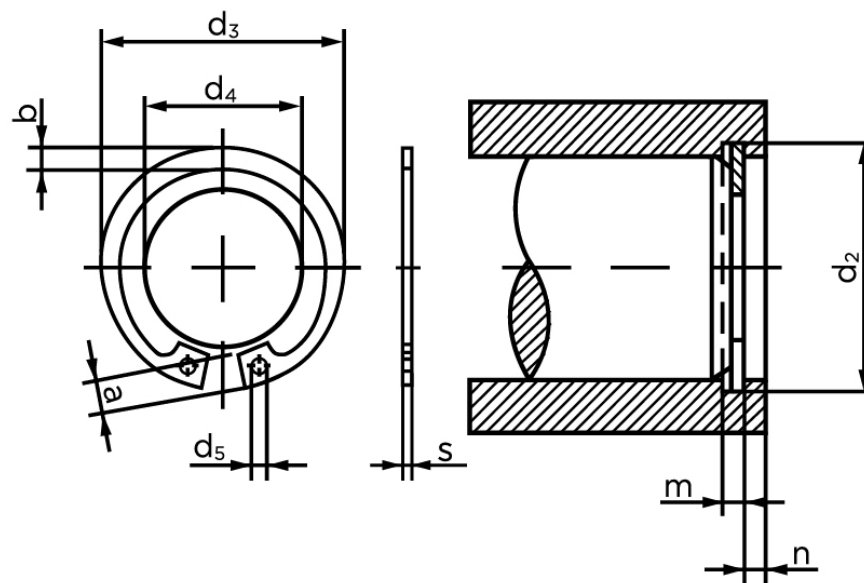

BOLTE.DK

KVALITETSSKRUER OG -BOLTE PÅ NETTET

Låsering Til Borehul DIN 472 Ubehandlet Fjederstål, Type Normal Ø240x5 (1 Stk)

SKU: 004720002400000

GTIN: 4043952087756

Norm	DIN 472
Dimensions	240
s	5
d₃	252
a	14,2
b	14
d₅	4
d₂	246
m	5,15
n	9
d₄	210,2

Bemærk disse data er vejlede, og
informationerne skal anses som vejledende,

Vil du vide mere om dette produkt

Forespørg pris her