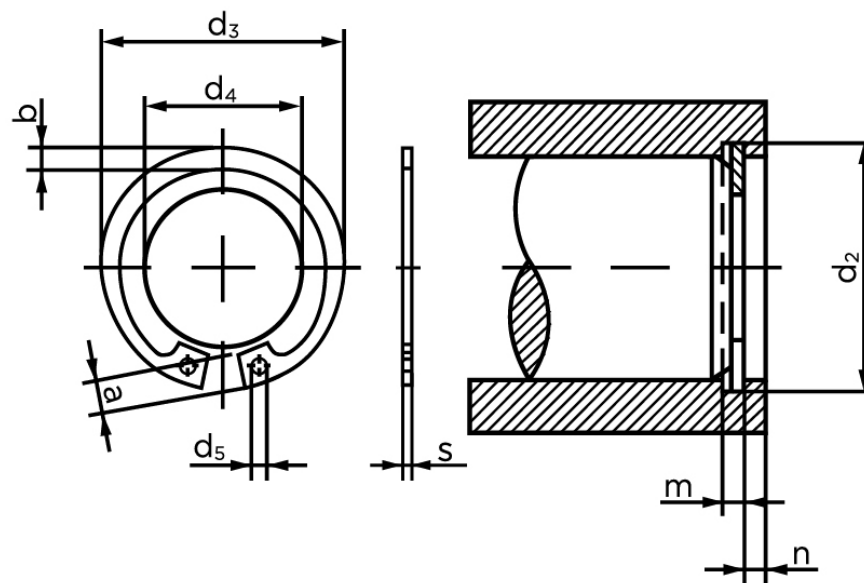

Låsering Til Borehul DIN 472 Ubehandlet Fjederstål, Type Normal Ø245x5 (1 Stk)

SKU: 004720002450000

GTIN: 4043952087763

Norm	DIN 472
Dimensions	245
s	5
d ₃	257
a	14,2
b	14
d ₅	4
d ₂	251
m	5,15
n	9

Bemærk disse data er vejlede, og informationerne skal anses som vejledende, Bolte.dk stiller ingen garanti eller kan stilles til ansvar for overstående datatabel. Er du i tvivl så