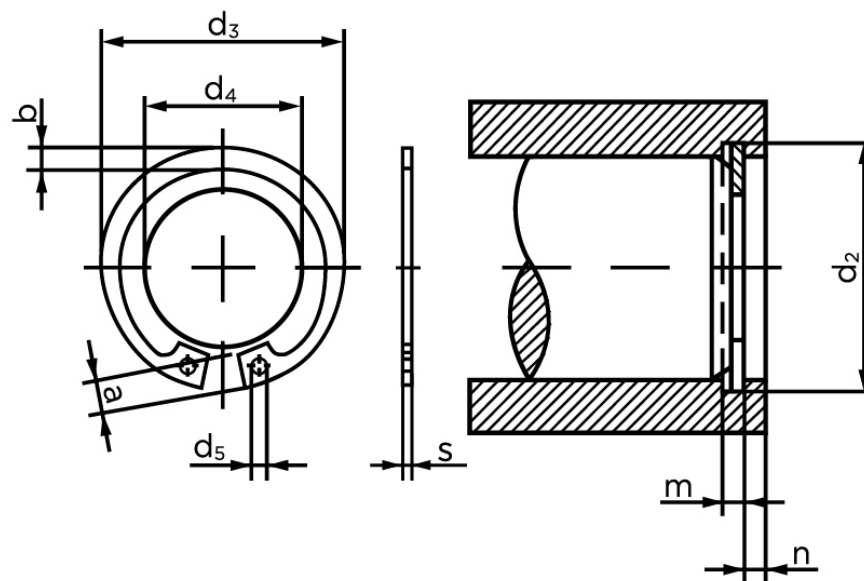

Låsering Til Borehul DIN 472 Ubehandlet Fjederstål, Type Normal Ø25x1,2 (2000 Stk)

SKU: 004720000250000

GTIN: 4043952086803

Norm	DIN 472
Dimensions	25
s	1,2
d₃	26,9
a	4,5
b	2,7
d₅	2
d₂	26,2
m	1,3
n	1,8
d₄	15,5

Bemærk disse data er vejlede, og informationerne skal anses som vejledende,

Vil du vide mere om dette produkt

Forespørg pris her