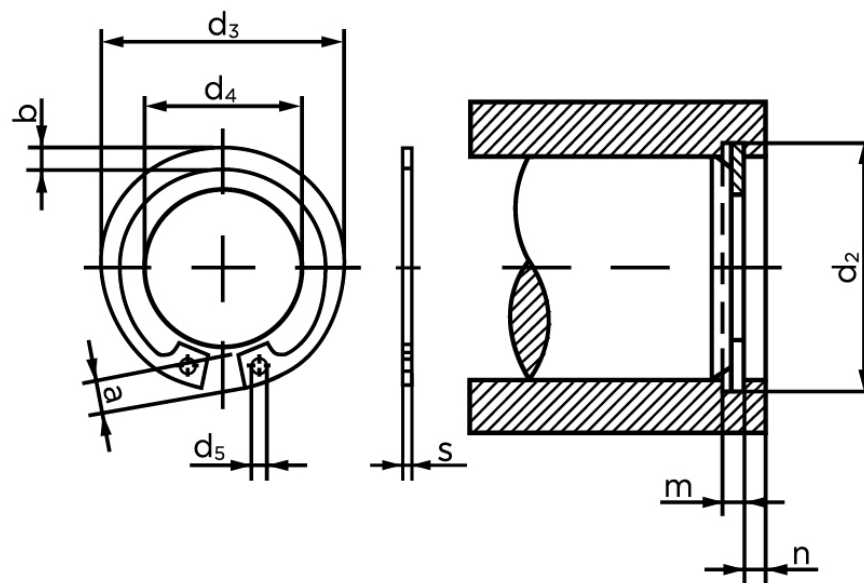

Låsering Til Borehul DIN 472 Ubehandlet Fjederstål, Type Normal Ø280x5 (1 Stk)

SKU: 004720002800000

GTIN: 4043952087831

Norm	DIN 472
Dimensions	280
s	5
d₃	295
a	16,2
b	16
d₅	5
d₂	288
m	5,15
n	12
d₄	246

Bemærk disse data er vejlede, og informationerne skal anses som vejledende,

Vil du vide mere om dette produkt

Forespørg pris her