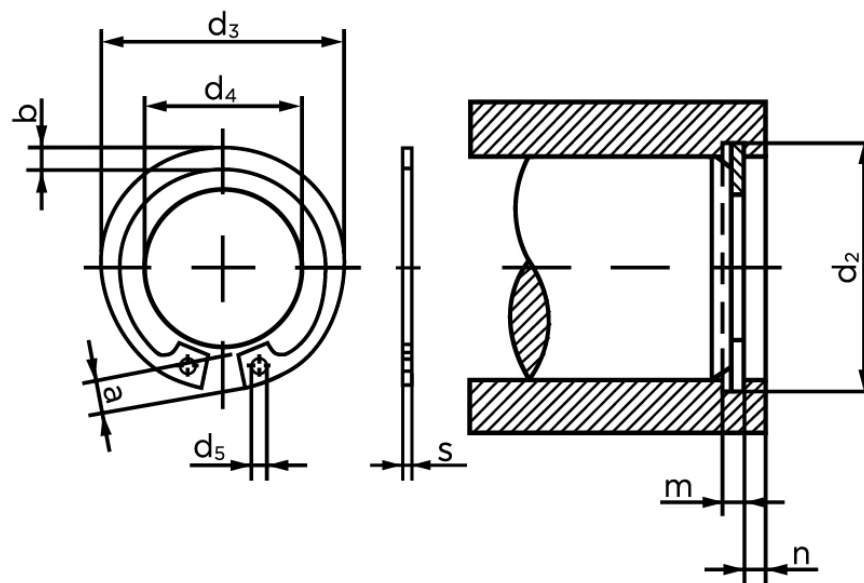

BOLTE.DK

KVALITETSSKRUER OG -BOLTE PÅ NETTET

Låsering Til Borehul DIN 472 Ubehandlet Fjederstål, Type Normal Ø300x5 (1 Stk)

SKU: 004720003000000

GTIN: 4043952087879

Norm	DIN 472
Dimensions	300
s	5
d ₃	315
a	16,2
b	16
d ₅	5
d ₂	308
m	5,15
n	12
d ₄	266