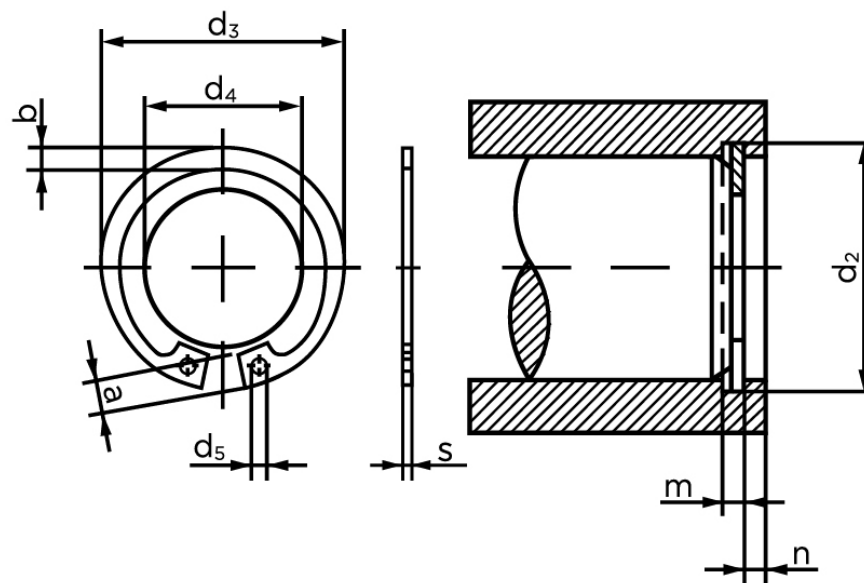

Låsering Til Borehul DIN 472 Ubehandlet Fjederstål, Type Normal Ø30x1,2 (2000 Stk)

SKU: 004720000300000

GTIN: 4043952086858

Norm	DIN 472
Dimensions	30
s	1,2
d₃	32,1
a	4,8
b	3
d₅	2
d₂	31,4
m	1,3
n	2,1
d₄	19,9

Bemærk disse data er vejlede, og informationerne skal anses som vejledende,

Vil du vide mere om dette produkt

Forespørg pris her