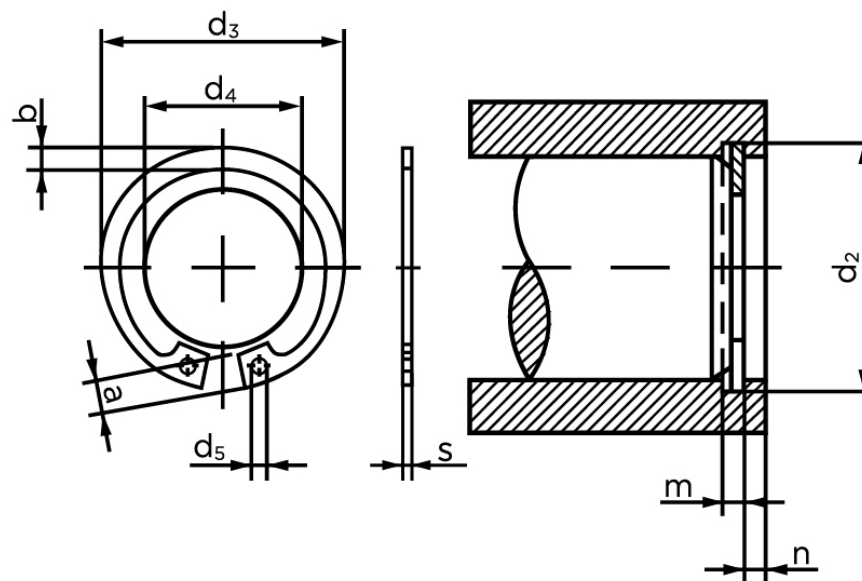

Låsering Til Borehul DIN 472 Zinkflake Behandlet Fjederstål, Type Normal Ø30x1,2 (1000 Stk)

SKU: 004723180300000

GTIN: 4051426722133

Norm	DIN 472
Dimensions	30
s	1,2
d₃	32,1
a	4,8
b	3
d₅	2
d₂	31,4
m	1,3
n	2,1
d₄	19,9

Bemærk disse data er vejlede, og informationerne skal anses som vejledende,

Vil du vide mere om dette produkt

Forespørg pris her