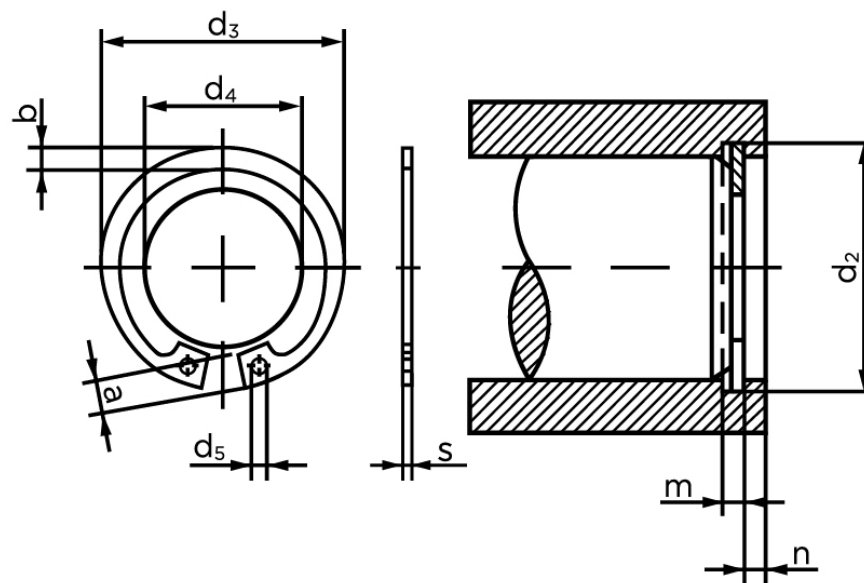

BOLTE.DK

KVALITETSSKRUER OG -BOLTE PÅ NETTET

Låsering Til Borehul DIN 472 Ubehandlet Fjederstål, Type Normal Ø31x1,2 (200 Stk)

SKU: 004720009310000

GTIN: 4043952088142

Norm	DIN 472
Dimensions	31
s	1,2
d₃	33,4
a	5,2
b	3,2
d₅	2,5
d₂	32,7
m	1,3
n	2,6
d₄	20

Bemærk disse data er vejlede, og
informationerne skal anses som vejledende,

Vil du vide mere om dette produkt

Forespørg pris her