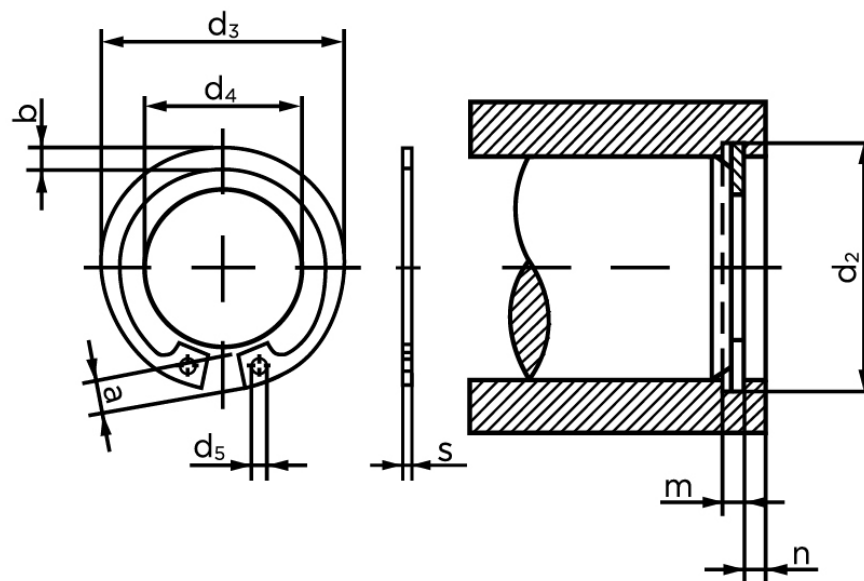

Låsering Til Borehul DIN 472 Ubehandlet Fjederstål, Type Normal Ø320x6 (1 Stk)

SKU: 004720003200000

GTIN: 4043952701607

Norm	DIN 472
Dimensions	320
s	6
d ₃	337
b	20
d ₅	6
d ₂	330
m	6,2
n	15

Bemærk disse data er vejlede, og informationerne skal anses som vejledende, Bolte.dk stiller ingen garanti eller kan stilles til ansvar for overstående datatabel. Er du i tvivl så kontakt os på 75154999.