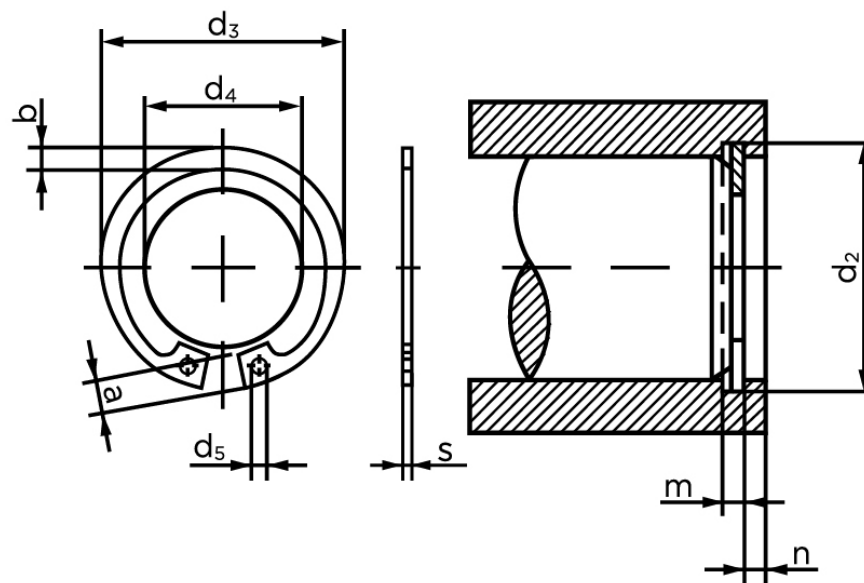

BOLTE.DK

KVALITETSSKRUER OG -BOLTE PÅ NETTET

Låsering Til Borehul DIN 472 Ubehandlet Fjederstål, Type Normal Ø33x1,2 (1000 Stk)

SKU: 004720000330000

GTIN: 4043952086889

Norm	DIN 472
Dimensions	33
s	1,2
d₃	35,5
a	5,4
b	3,3
d₅	2,5
d₂	34,7
m	1,3
n	2,6

Bemærk disse data er vejlede, og informationerne skal anses som vejledende, Bolte.dk stiller ingen garanti eller kan stilles til ansvar for overstående datatabel. Er du i tvivl så

Vil du vide mere om dette produkt

Forespørg pris her