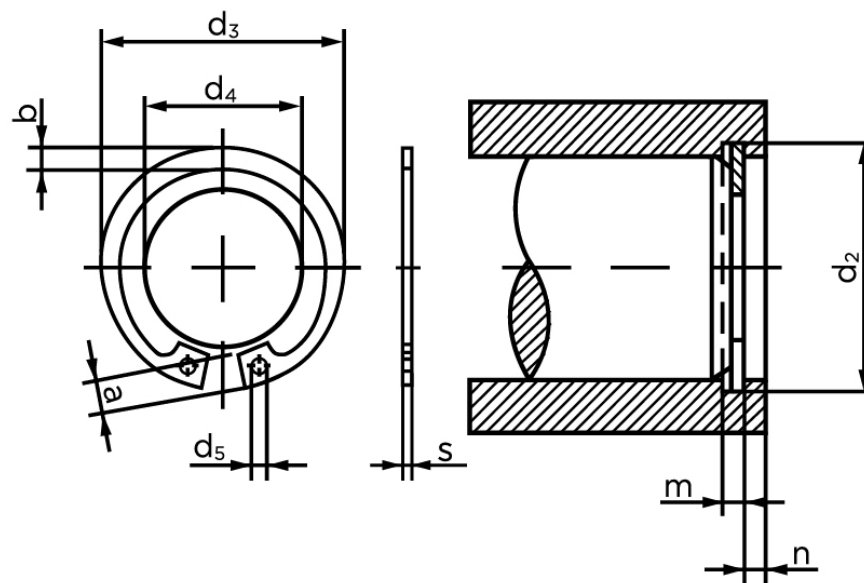

BOLTE.DK

KVALITETSSKRUER OG -BOLTE PÅ NETTET

Låsering Til Borehul DIN 472 Ubehandlet Fjederstål, Type Normal Ø35x1,5 (100 Stk)

SKU: 004720009350000

GTIN: 4043952088180

Norm	DIN 472
Dimensions	35
s	1,5
d₃	37,8
a	5,4
b	3,4
d₅	2,5
d₂	37
m	1,6
n	3
d₄	23,6

Bemærk disse data er vejlede, og
informationerne skal anses som vejledende,

Vil du vide mere om dette produkt

Forespørg pris her