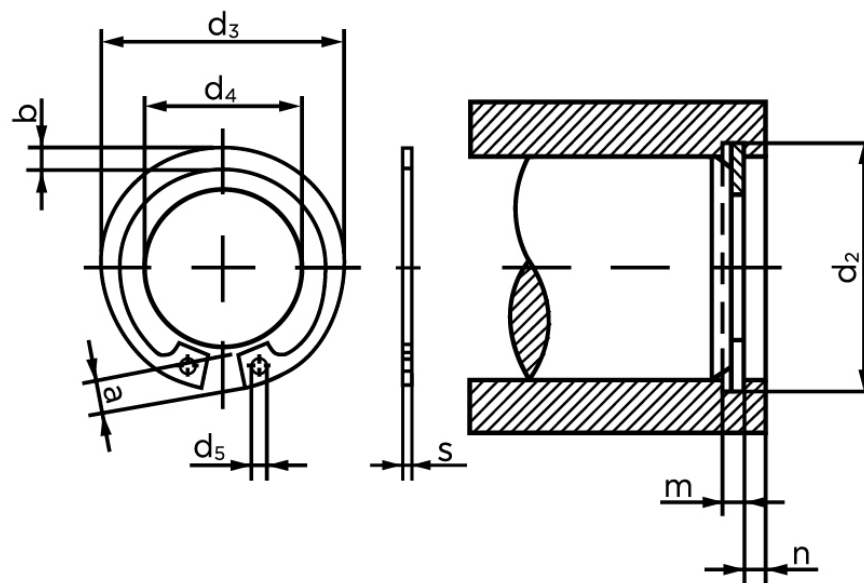

BOLTE.DK

KVALITETSSKRUER OG -BOLTE PÅ NETTET

Låsering Til Borehul DIN 472 Rustfri 1.4122, Type Normal Ø35x1,5 (25 Stk)

SKU: 004723000350000

GTIN: 4043952088418

Norm	DIN 472
Dimensions	35
s	1,5
d₃	37,8
a	5,4
b	3,4
d₅	2,5
d₂	37
m	1,6
n	3
d₄	23,6

Bemærk disse data er vejlede, og informationerne skal anses som vejledende,

Vil du vide mere om dette produkt

Forespørg pris her