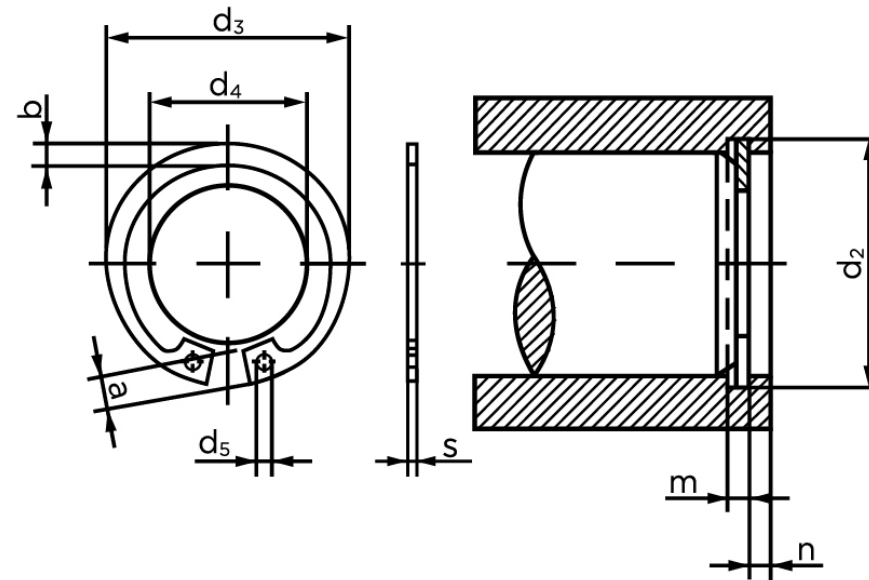

Låsering Til Borehul DIN 472 Ubehandlet Fjederstål, Type Normal Ø36x1,5 (1000 Stk)

SKU: 004720000360000
GTIN: 4043952086919

Norm	DIN 472
Dimensions	36
s	1,5
d₃	38,8
a	5,4
b	3,5
d₅	2,5
d₂	38
m	1,6
n	3
d₄	24,6

Bemærk disse data er vejlede, og informationerne skal anses som vejledende,

Vil du vide mere om dette produkt

Forespørg pris her