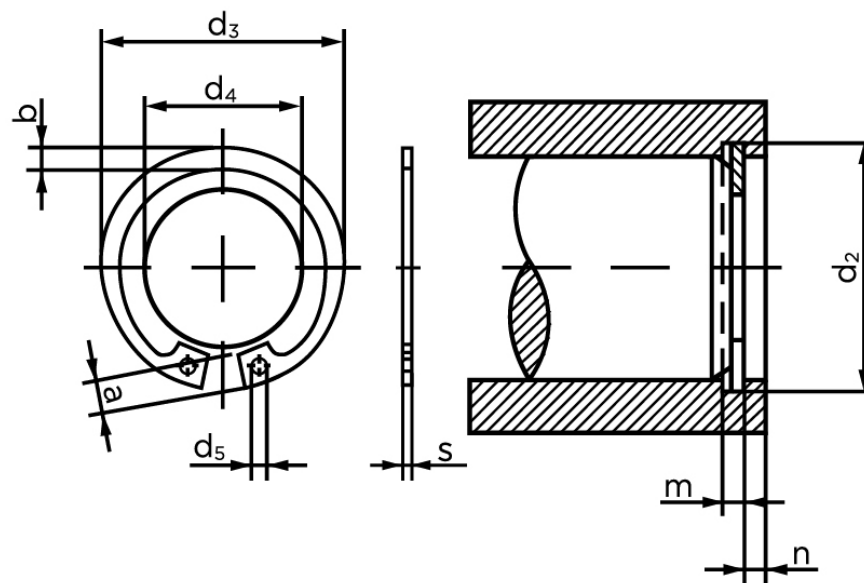

Låsering Til Borehul DIN 472 Ubehandlet Fjederstål, Type Normal Ø38x1,5 (100 Stk)

SKU: 004720009380000

GTIN: 4043952088210

Norm	DIN 472
Dimensions	38
s	1,5
d₃	40,8
a	5,5
b	3,7
d₅	2,5
d₂	40
m	1,6
n	3
d₄	26,4

Bemærk disse data er vejlende, og informationerne skal anses som vejledende,

Vil du vide mere om dette produkt

Forespørg pris her