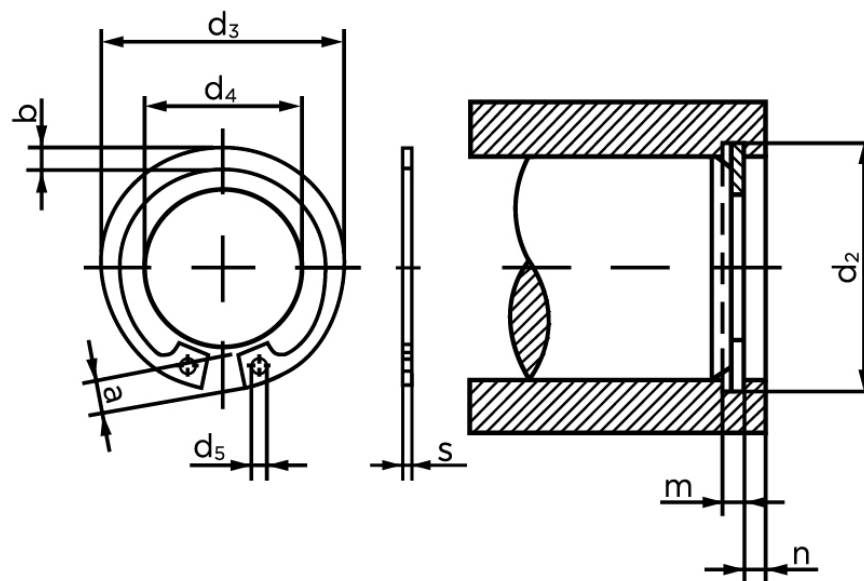

Låsering Til Borehul DIN 472 Rustfri 1.4122, Type Normal Ø38x1,5 (25 Stk)

SKU: 004723000380000

GTIN: 4043952088449

Norm	DIN 472
Dimensions	38
s	1,5
d ₃	40,8
a	5,5
b	3,7
d ₅	2,5
d ₂	40
m	1,6
n	3
d ₄	26,4

Bemærk disse data er vejlede, og informationerne skal anses som vejledende,