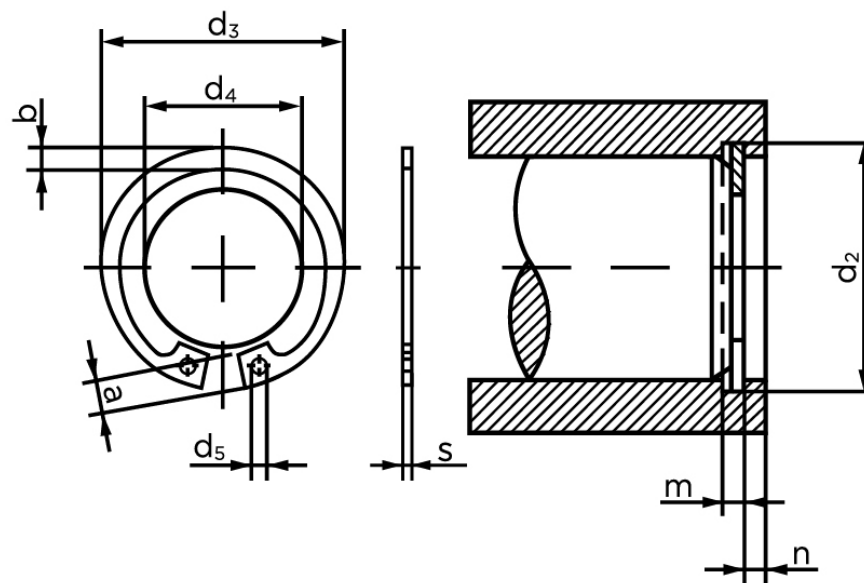

Låsering Til Borehul DIN 472 Ubehandlet Fjederstål, Type Normal Ø39x1,5 (100 Stk)

SKU: 004720009390000

GTIN: 4043952088227

Norm	DIN 472
Dimensions	39
s	1,5
d ₃	42
a	5,6
b	3,8
d ₅	2,5
d ₂	41
m	1,6
n	3

Bemærk disse data er vejlede, og informationerne skal anses som vejledende, Bolte.dk stiller ingen garanti eller kan stilles til ansvar for overstående datatabel. Er du i tvivl så