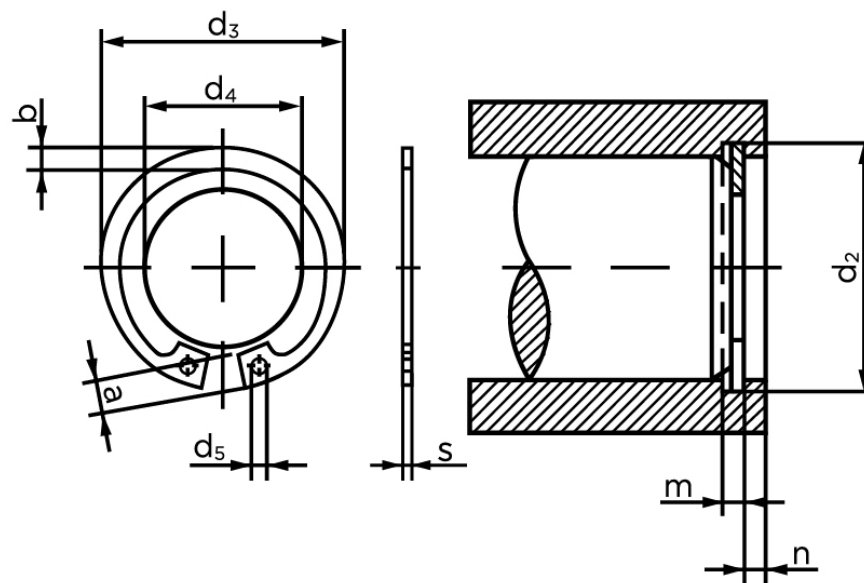

BOLTE.DK

KVALITETSSKRUER OG -BOLTE PÅ NETTET

Låsering Til Borehul DIN 472 Ubehandlet Fjederstål, Type Normal Ø40x1,75 (100 Stk)

SKU: 004720000400000

GTIN: 4043952086957

Norm	DIN 472
Dimensions	40
s	1,75
d₃	43,5
a	5,8
b	3,9
d₅	2,5
d₂	42,5
m	1,85
n	3,8
d₄	27,8

Bemærk disse data er vejlede, og
informationerne skal anses som vejledende,

Vil du vide mere om dette produkt

Forespørg pris her