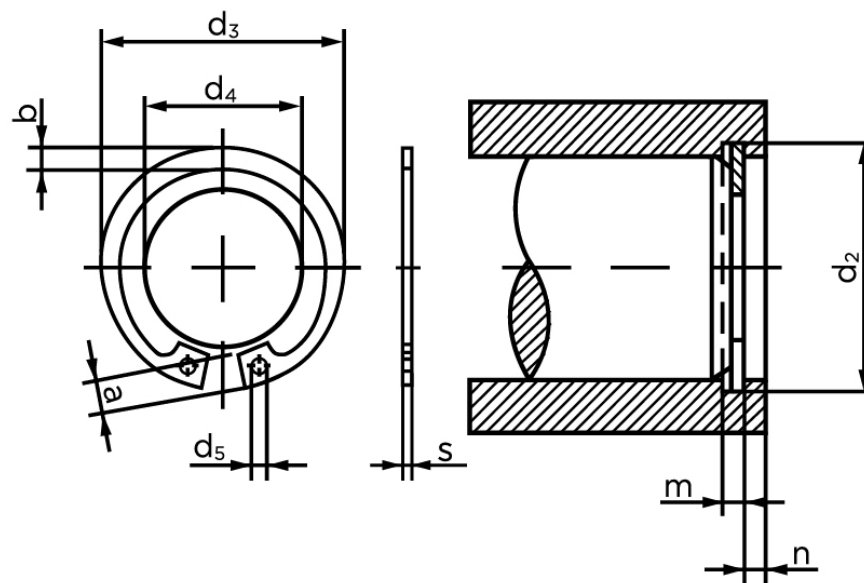

BOLTE.DK

KVALITETSSKRUER OG -BOLTE PÅ NETTET

Låsering Til Borehul DIN 472 Rustfri 1.4122, Type Normal Ø40x1,75 (25 Stk)

SKU: 004723000400000

GTIN: 4043952088456

Norm	DIN 472
Dimensions	40
s	1,75
d₃	43,5
a	5,8
b	3,9
d₅	2,5
d₂	42,5
m	1,85
n	3,8
d₄	27,8

Bemærk disse data er vejlede, og informationerne skal anses som vejledende,

Vil du vide mere om dette produkt

Forespørg pris her