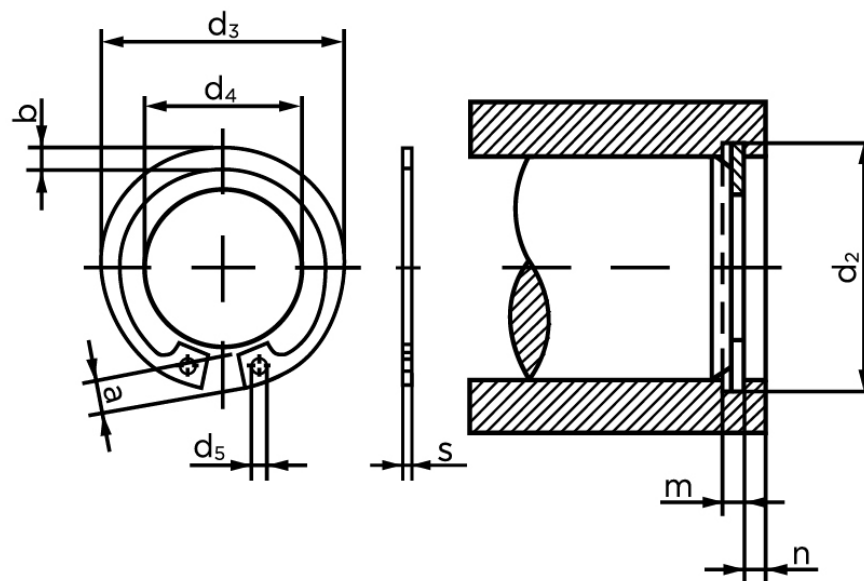

BOLTE.DK

KVALITETSSKRUER OG -BOLTE PÅ NETTET

Låsering Til Borehul DIN 472 Rustfri 1.4122, Type Normal Ø42x1,75 (25 Stk)

SKU: 004723000420000

GTIN: 4043952088463

Norm	DIN 472
Dimensions	42
s	1,75
d₃	45,5
a	5,9
b	4,1
d₅	2,5
d₂	44,5
m	1,85
n	3,8
d₄	29,6

Bemærk disse data er vejlede, og informationerne skal anses som vejledende,

Vil du vide mere om dette produkt

Forespørg pris her