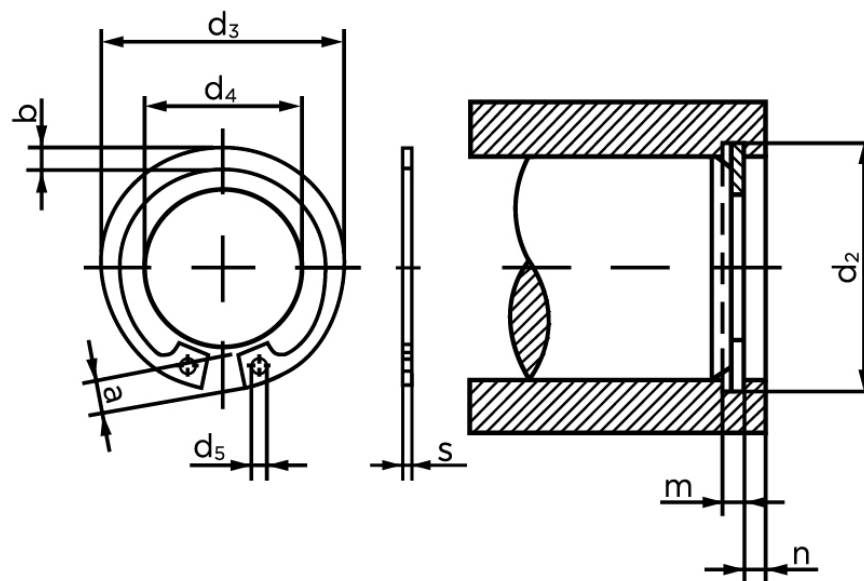

Låsering Til Borehul DIN 472 Rustfri 1.4122, Type Normal Ø47x1,75 (10 Stk)

SKU: 004723000470000

GTIN: 4043952088487

Norm	DIN 472
Dimensions	47
s	1,75
d₃	50,5
a	6,4
b	4,4
d₅	2,5
d₂	49,5
m	1,85
n	3,8
d₄	33,5

Bemærk disse data er vejlede, og informationerne skal anses som vejledende,

Vil du vide mere om dette produkt

Forespørg pris her