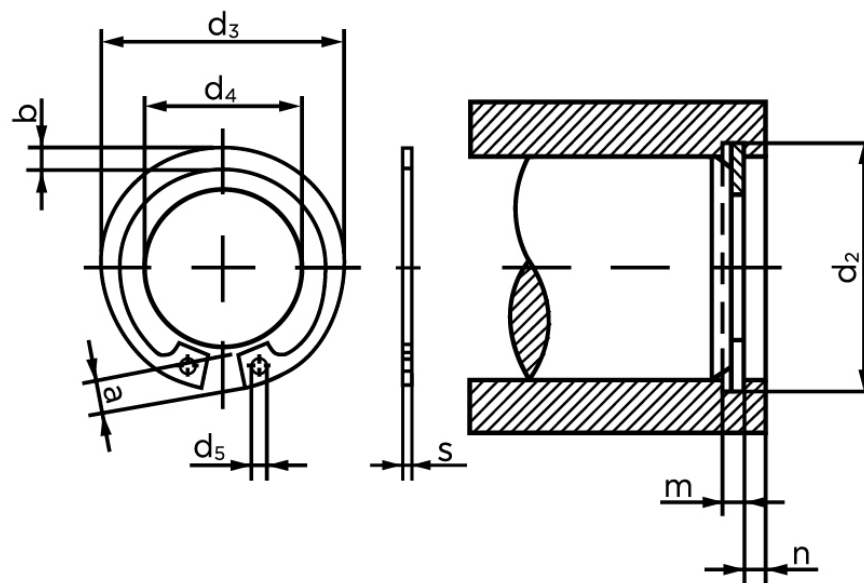

BOLTE.DK

KVALITETSSKRUER OG -BOLTE PÅ NETTET

Låsering Til Borehul DIN 472 Ubehandlet Fjederstål, Type Normal Ø48x1,75 (100 Stk)

SKU: 004720000480000

GTIN: 4043952087022

Norm	DIN 472
Dimensions	48
s	1,75
d₃	51,5
a	6,4
b	4,5
d₅	2,5
d₂	50,5
m	1,85
n	3,8
d₄	34,5

Bemærk disse data er vejlede, og
informationerne skal anses som vejledende,

Vil du vide mere om dette produkt

Forespørg pris her