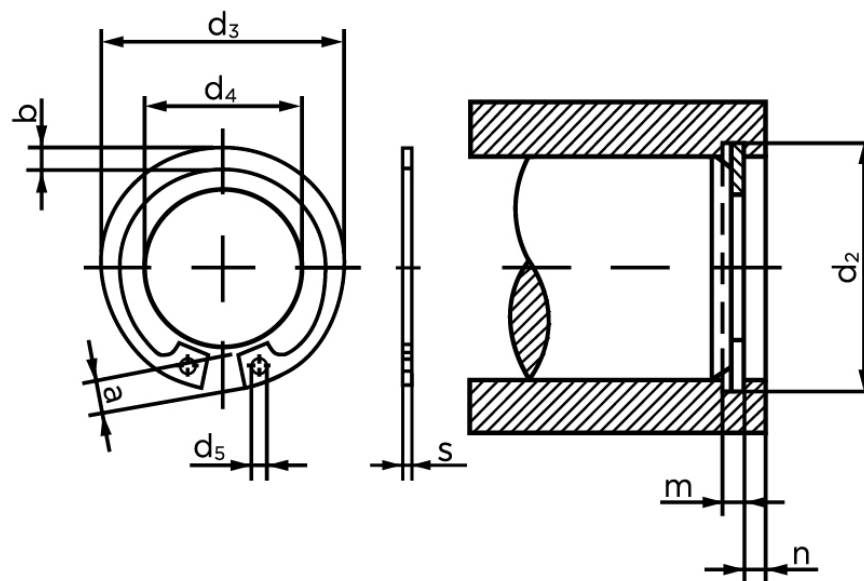

Låsering Til Borehul DIN 472 Rustfri 1.4122, Type Normal Ø48x1,75 (10 Stk)

SKU: 004723000480000

GTIN: 4043952088494

Norm	DIN 472
Dimensions	48
s	1,75
d₃	51,5
a	6,4
b	4,5
d₅	2,5
d₂	50,5
m	1,85
n	3,8
d₄	34,5

Bemærk disse data er vejlede, og informationerne skal anses som vejledende,

Vil du vide mere om dette produkt

Forespørg pris her