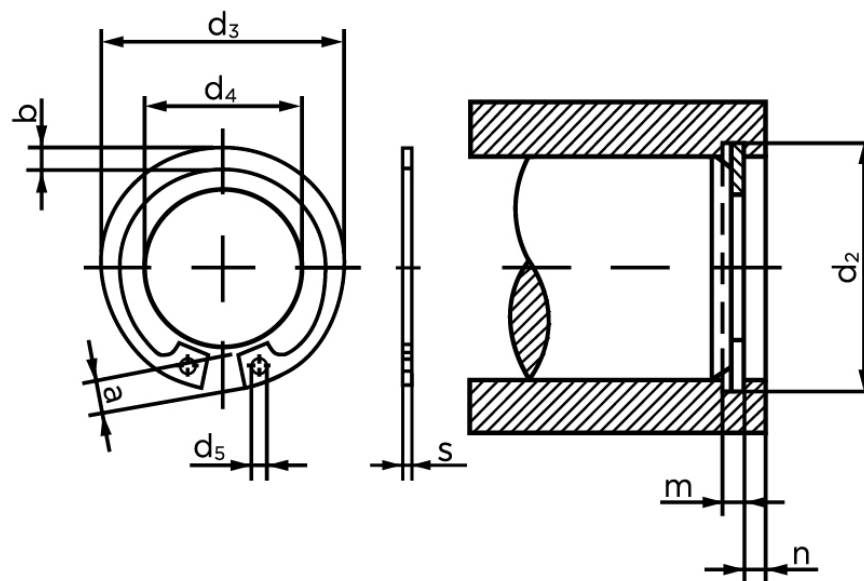

Låsering Til Borehul DIN 472 Rustfri 1.4122, Type Normal Ø50x2 (1 Stk)

SKU: 004723000500000

GTIN: 4043952088500

Norm	DIN 472
Dimensions	50
s	2
d ₃	54,2
a	6,5
b	4,6
d ₅	2,5
d ₂	53
m	2,15
n	4,5
d ₄	36,3

Bemærk disse data er vejlede, og informationerne skal anses som vejledende,