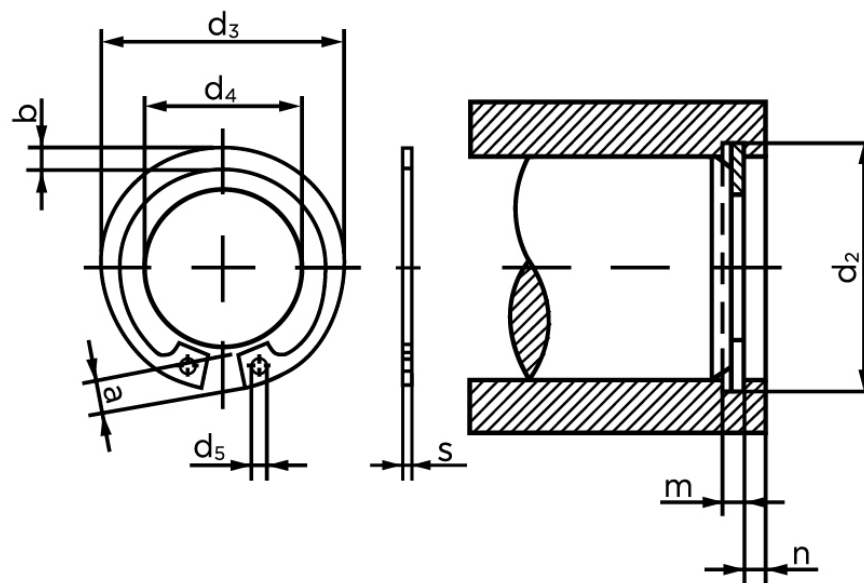

BOLTE.DK

KVALITETSSKRUER OG -BOLTE PÅ NETTET

Låsering Til Borehul DIN 472 Rustfri 1.4122, Type Normal Ø55x2 (1 Stk)

SKU: 004723000550000

GTIN: 4043952088531

Norm	DIN 472
Dimensions	55
s	2
d₃	59,2
a	6,8
b	5
d₅	2,5
d₂	58
m	2,15
n	4,5
d₄	40,7

Bemærk disse data er vejlede, og informationerne skal anses som vejledende,

Vil du vide mere om dette produkt

Forespørg pris her