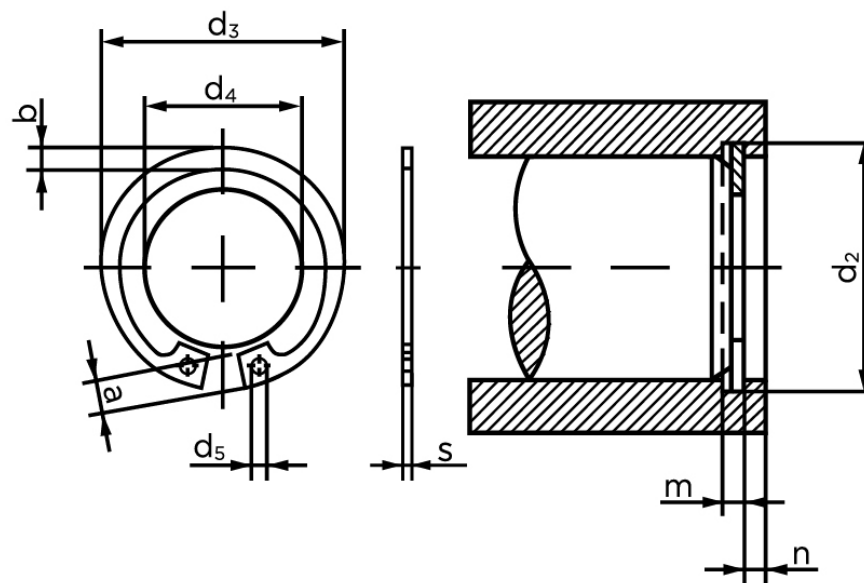

BOLTE.DK

KVALITETSSKRUER OG -BOLTE PÅ NETTET

Låsering Til Borehul DIN 472 Ubehandlet Fjederstål, Type Normal Ø56x2 (100 Stk)

SKU: 004720000560000

GTIN: 4043952087091

Norm	DIN 472
Dimensions	56
s	2
d₃	60,2
a	6,8
b	5,1
d₅	2,5
d₂	59
m	2,15
n	4,5
d₄	41,7

Bemærk disse data er vejlede, og
informationerne skal anses som vejledende,

Vil du vide mere om dette produkt

Forespørg pris her