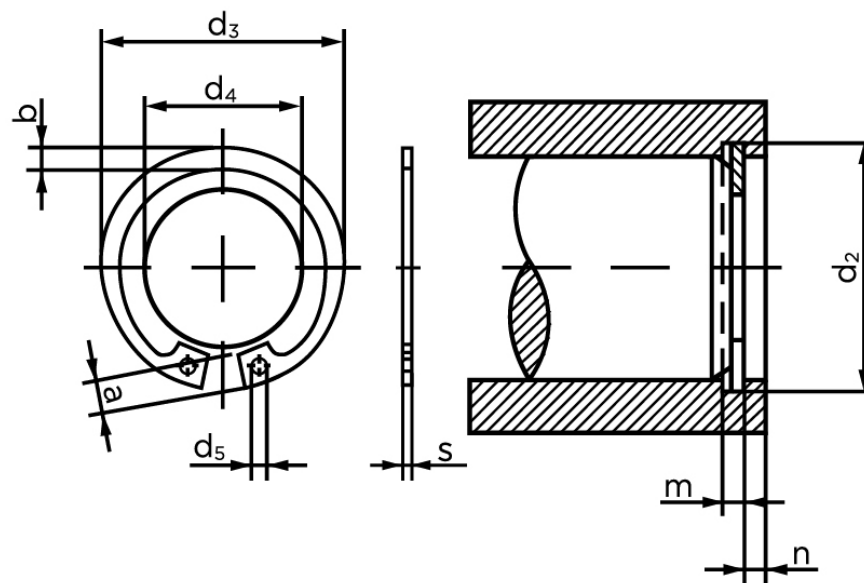

Låsering Til Borehul DIN 472 Rustfri 1.4122, Type Normal Ø65x2,5 (1 Stk)

SKU: 004723000650000

GTIN: 4043952088579

Norm	DIN 472
Dimensions	65
s	2,5
d ₃	69,2
a	7,6
b	5,8
d ₅	3
d ₂	68
m	2,65
n	4,5
d ₄	49

Bemærk disse data er vejlende, og informationerne skal anses som vejledende,