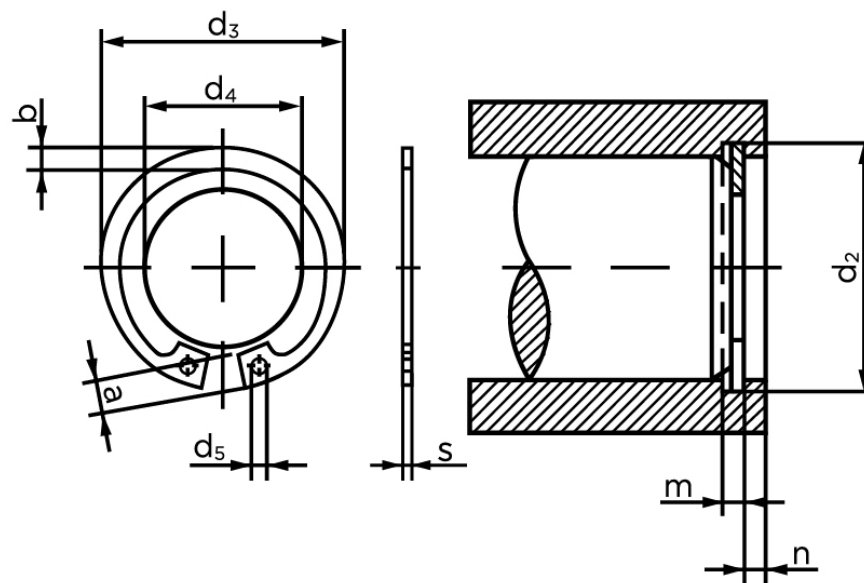

BOLTE.DK

KVALITETSSKRUER OG -BOLTE PÅ NETTET

Låsering Til Borehul DIN 472 Rustfri 1.4122, Type Normal Ø68x2,5 (1 Stk)

SKU: 004723000680000

GTIN: 4043952088586

Norm	DIN 472
Dimensions	68
s	2,5
d₃	72,5
a	7,8
b	6,1
d₅	3
d₂	71
m	2,65
n	4,5
d₄	51,6

Bemærk disse data er vejlede, og informationerne skal anses som vejledende,

Vil du vide mere om dette produkt

Forespørg pris her