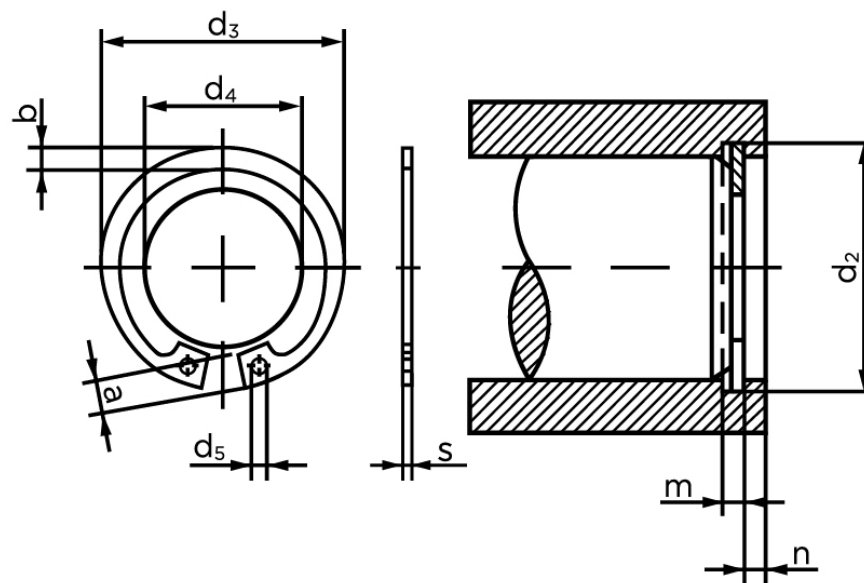

BOLTE.DK

KVALITETSSKRUER OG -BOLTE PÅ NETTET

Låsering Til Borehul DIN 472 Rustfri 1.4122, Type Normal Ø70x2,5 (1 Stk)

SKU: 004723000700000

GTIN: 4043952088593

Norm	DIN 472
Dimensions	70
s	2,5
d₃	74,5
a	7,8
b	6,2
d₅	3
d₂	73
m	2,65
n	4,5
d₄	53,6

Bemærk disse data er vejlede, og informationerne skal anses som vejledende,

Vil du vide mere om dette produkt

Forespørg pris her