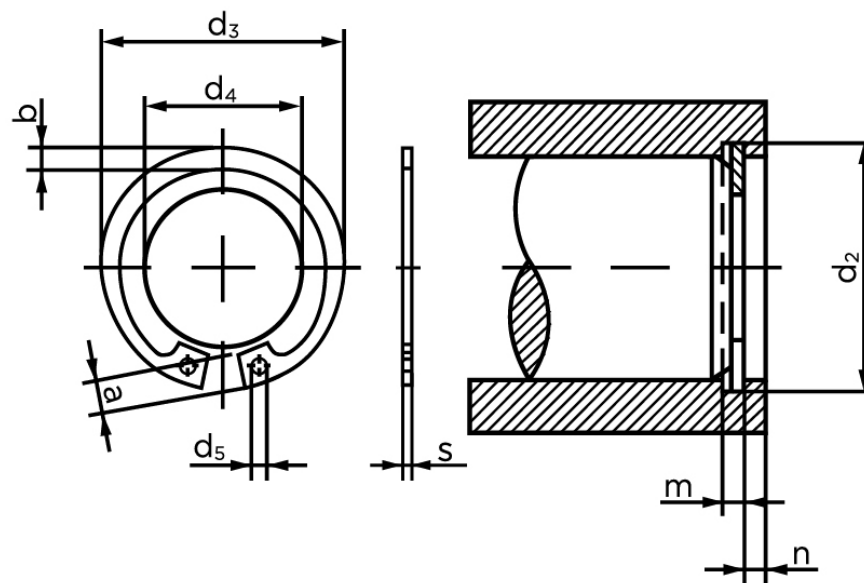

Låsering Til Borehul DIN 472 Rustfri 1.4122, Type Normal Ø72x2,5 (1 Stk)

SKU: 004723000720000

GTIN: 4043952088609

Norm	DIN 472
Dimensions	72
s	2,5
d ₃	76,5
a	7,8
b	6,4
d ₅	3
d ₂	75
m	2,65
n	4,5
d ₄	55,6

Bemærk disse data er vejlede, og informationerne skal anses som vejledende,