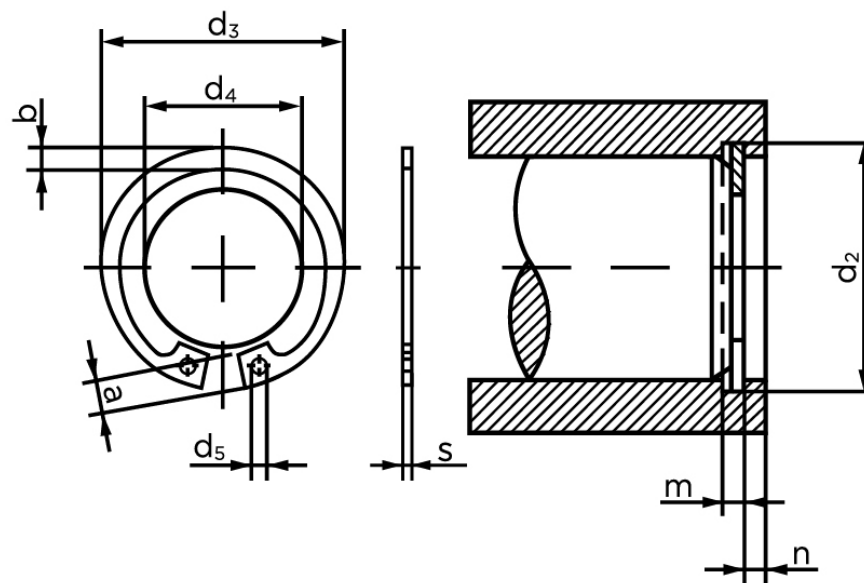

Låsering Til Borehul DIN 472 Rustfri 1.4122, Type Normal Ø80x2,5 (1 Stk)

SKU: 004723000800000

GTIN: 4043952088623

Norm	DIN 472
Dimensions	80
s	2,5
d ₃	85,5
a	8,5
b	7
d ₅	3
d ₂	83,5
m	2,65
n	5,3
d ₄	62,1

Bemærk disse data er vejlede, og informationerne skal anses som vejledende,