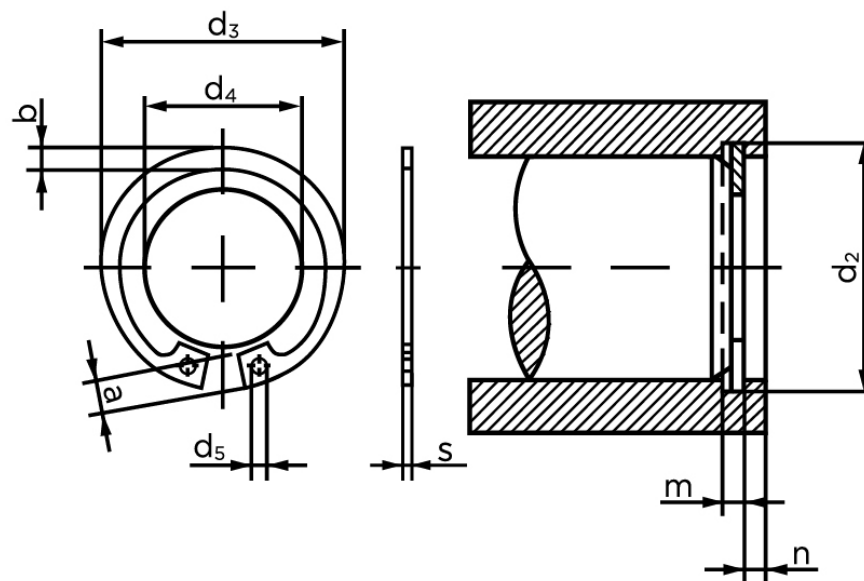

Låsering Til Borehul DIN 472 Rustfri 1.4122, Type Normal Ø8x0,8 (100 Stk)

SKU: 004723000080000

GTIN: 4043952088234

Norm	DIN 472
Dimensions	8
s	0,8
d₃	8,7
a	2,4
b	1,1
d₅	1
d₂	8,4
m	0,9
n	0,6
d₄	3

Bemærk disse data er vejlede, og informationerne skal anses som vejledende,

Vil du vide mere om dette produkt

Forespørg pris her