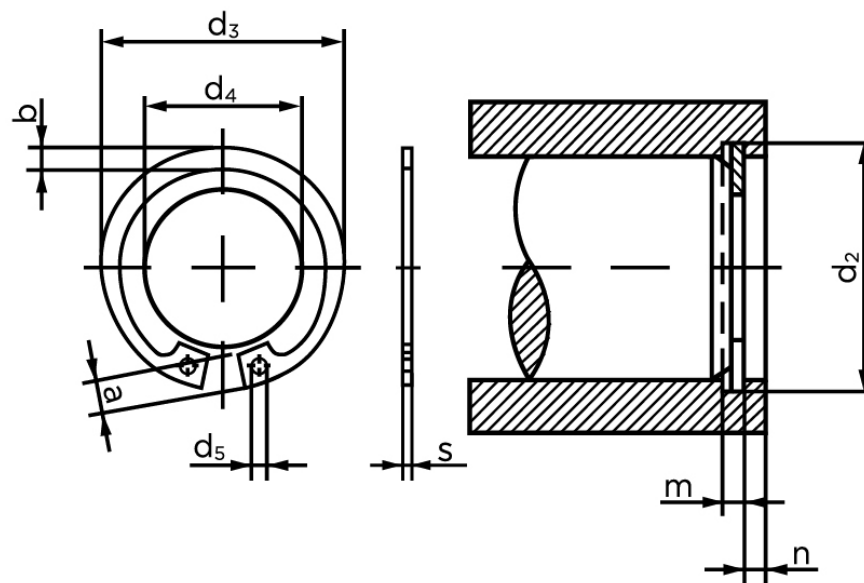

BOLTE.DK

KVALITETSSKRUER OG -BOLTE PÅ NETTET

Låsering Til Borehul DIN 472 Rustfri 1.4122, Type Normal Ø82x2,5 (1 Stk)

SKU: 004723000820000

GTIN: 4043952088630

Norm	DIN 472
Dimensions	82
s	2,5
d₃	87,5
a	8,5
b	7
d₅	3
d₂	85,5
m	2,65
n	5,3
d₄	64,1

Bemærk disse data er vejlende, og informationerne skal anses som vejledende,

Vil du vide mere om dette produkt

Forespørg pris her