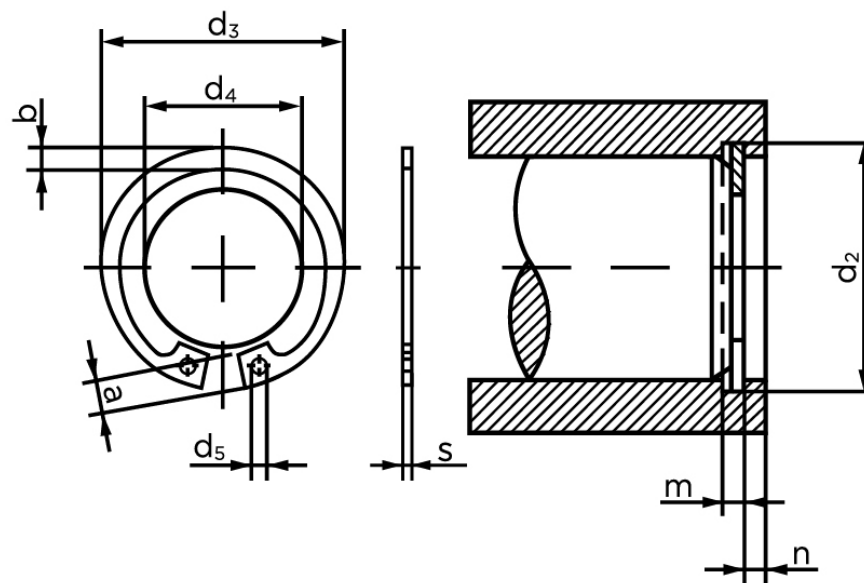

Låsering Til Borehul DIN 472 Rustfri 1.4122, Type Normal Ø95x3 (1 Stk)

SKU: 004723000950000

GTIN: 4043952088661

Norm	DIN 472
Dimensions	95
s	3
d₃	100,5
a	8,8
b	8,1
d₅	3,5
d₂	98,5
m	3,15
n	5,3
d₄	76,5

Bemærk disse data er vejlede, og informationerne skal anses som vejledende,

Vil du vide mere om dette produkt

Forespørg pris her