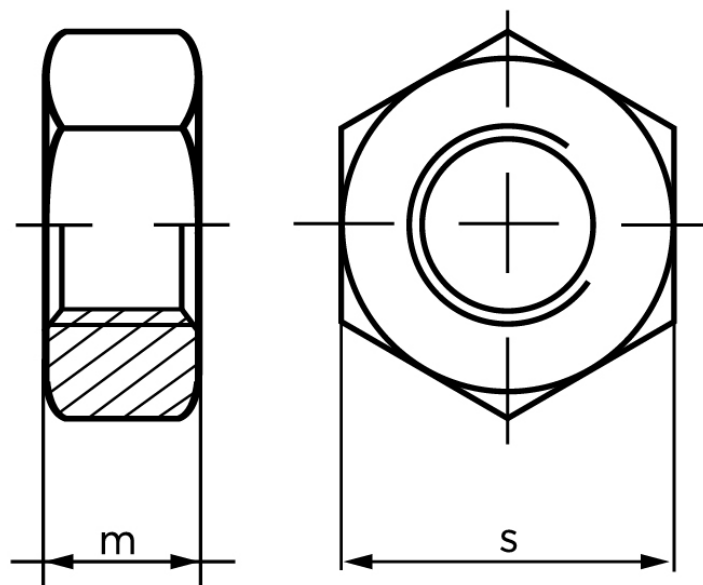

Møtrik DIN 555 Ubehandlet Stål Kl. 5 WW 1 1/8 (25 Stk)

SKU: 005555041180000

GTIN: 4043952098981

Norm	DIN 555
Dimensions	WW 1 1/8
m	22
s	46
Bemærkning	Gevindtype: BSW

Bemærk disse data er vejlede, og informationerne skal anses som vejledende, Bolte.dk stiller ingen garanti eller kan stilles til ansvar for overstående datatabel. Er du i tvivl så kontakt os på 75154999.

Vil du vide mere om dette produkt

Forespørg pris her