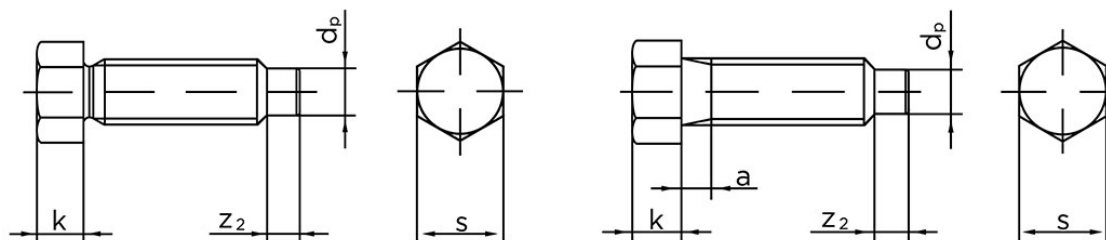

Sætskrue DIN 561 M/Dogpoint 22 H (8.8) Elforzinket (A2F) Stål 22 H (8.8) Type A M10x30 (50 Stk)

SKU: 005618110100030

GTIN: 4043952788066

Norm	DIN 561
Dimensions	10
k	7
s	13
a (Type B)	4
z ₂	5
d _p	7

Bemærk disse data er vejledende, og informationerne skal anses som vejledende, Bolte.dk stiller ingen garanti eller kan stilles til ansvar for overstående datatabel. Er du i tvivl så kontakt os på 75154999.

**DIN 561 A****DIN 561 B***Vil du vide mere om dette produkt***Forespørg pris her**