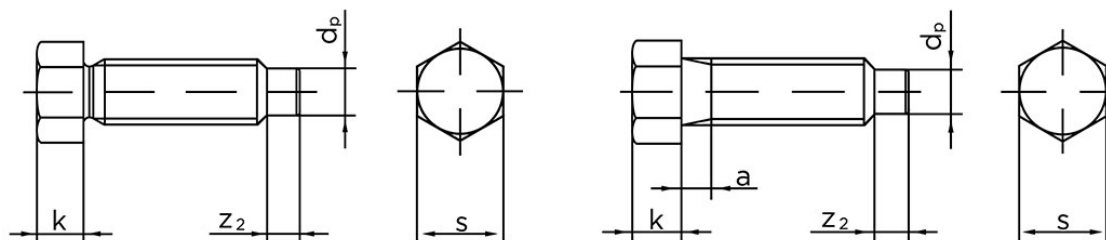

Sætskrue DIN 561 M/Dogpoint Ubehandlet Stål 22 H (8.8) Type A M10x35 (50 Stk)

SKU: 005618010100035

GTIN: 4043952102732

Norm	DIN 561
Dimensions	10
k	7
s	13
a (Type B)	4
z ₂	5
d _p	7

Bemærk disse data er vejledende, og informationerne skal anses som vejledende, Bolte.dk stiller ingen garanti eller kan stilles til ansvar for overstående datatabel. Er du i tvivl så kontakt os på 75154999.

**DIN 561 A****DIN 561 B**

Vil du vide mere om dette produkt

Forespørg pris her